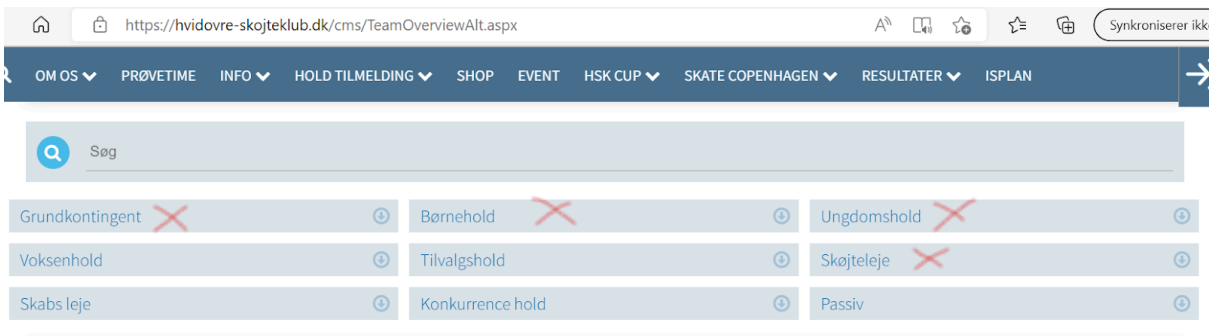

Sådan melder du dig Ind i klubben

Step 1: log ind på din profil på vores hjemmeside.

Step 2: klik på holdtilmelding

Step 3: Du skal tilmelde dig grundkontingent, og vælge mellem børnehold eller ungdomshold. Skal du leje skøjter af klubben, så skal du også tilmelde dig skøjteleje.