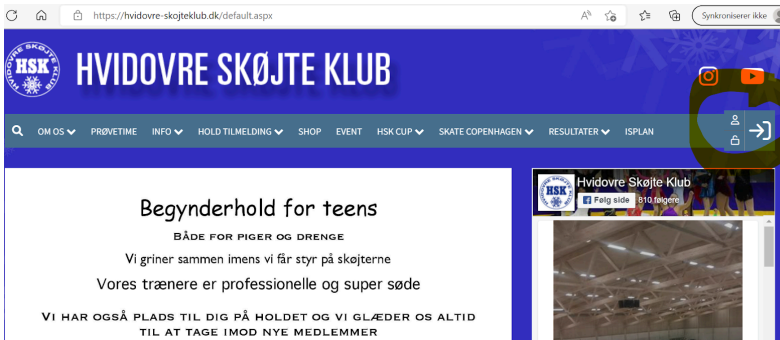

Sådan melder du dig Ind i klubben

Step 1: log ind på din profil på vores hjemmeside.

Step 2: klik på holdtilmelding

Step 3: Du skal tilmelde dig grundkontingent, og vælge mellem børnehold eller ungdomshold. Skal du leje skøjter af klubben, så skal du også tilmelde dig skøjteleje.

God Fornøjelse og

Velkommen I Hvidovre Skøjte Klub